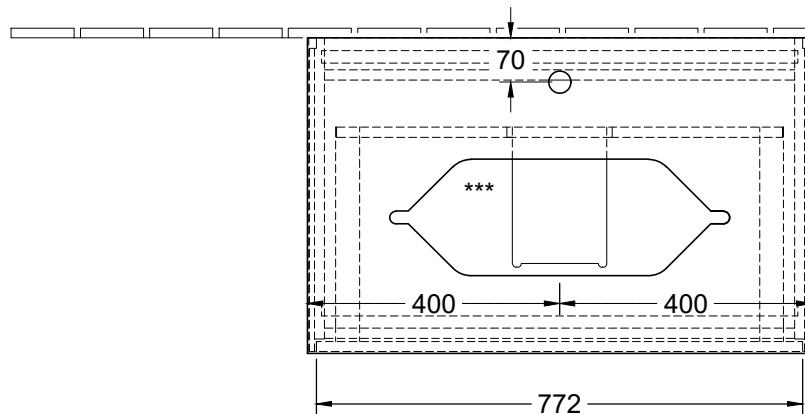

220 - 240 V

\*\*\* Ausschnitt lt. Zeichnung  
BA-AWTOHLB

|                    |      |  |
|--------------------|------|--|
| Finion<br>G22Z00XX |      | <br><b>Villeroy &amp; Boch</b><br>1748 |
| V01 / 06.12.2016   | 1:12 |  |